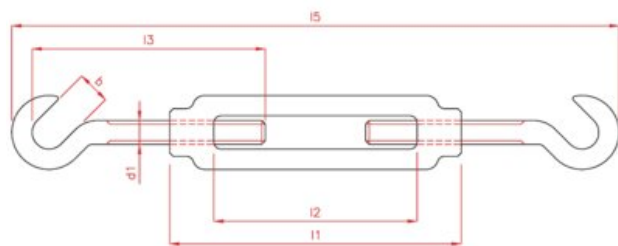

NIRO Spannschloss offene Ausführung mit 2 Haken

Produktinformation

Ausführung: Haken-Haken.
Material: Edelstahl.
Oberfläche: Poliert.
Hinweis: Nicht für Hebeanwendungen!

Artikel-Nr.	Length mm	b (mm)	d1 mm	l1 (mm)	l2 mm	l3 (mm)	B mm	Lieferzeit (in Tagen)
492115400070	124-154	6	M 5	70	55	55	6	3
492123600070	156-236	8	M 6	90	65	70	8	3
492126300070	170-263	12	M 10	150	120	110	12	30
492128500070	201-285	13	M 12	200	165	140	13	30
492137700070	259-377	17	M 16	250	215	180	17	3
492100000070	-	20	M 20 3/4 "	305	250	195	20	30
492124000070	160-240	9	M 8	120	95	95	9	30