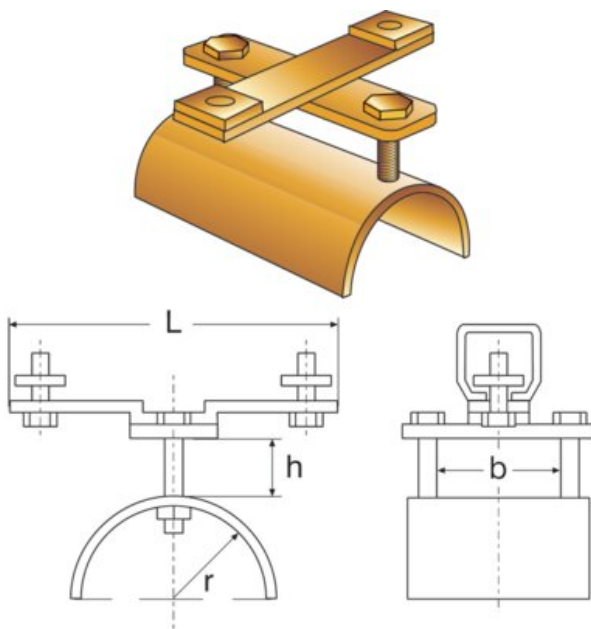

Flat cable clamps

Product information

Part Code	GTIN No.	Model	For cable	B mm	H mm	L mm	R mm	Weight	Delivery time
R4013001	8717365018268	137E	55 X 20	55	20	107	25	0.3	3
R4013003	8717365018275	337E1	60 X 40	60	40	150	45	0.7	3
R4013005	8717365018299	437E1	80 X 40	80	40	150	45	0.7	3
R4013004	8717365018282	337E2	100 X 40	100	40	150	45	0.8	3
R4013006	8717365018305	437E2	100 X 40	100	40	150	45	0.8	3