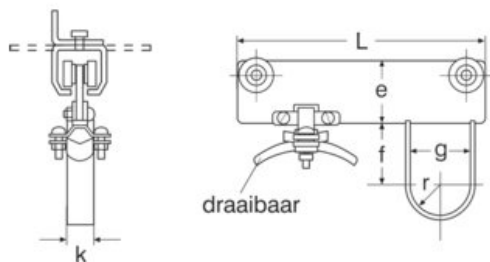

## Round cable drag carriage

### Product information

Part Code	GTIN No.	Model	Profile type	For cable	E mm	F mm	G mm	K mm	L mm	R mm	Weight kg	Delivery time
R4021001	8717365018817	135M-8/15	100	8-15	40	70	40	15	165	20	0.48	3
R4021003	8717365018824	135M-16/24	100	16-24	40	70	40	15	165	20	0.51	3
R4021011	8717365018831	335M-8/15	300	8-15	60	70	40	15	225	20	1	3
R4021013	8717365018848	335M-16/24	300	16-24	60	70	40	15	225	20	1.05	30
R4021021	8717365018879	435M-8/15	400	8-15	70	70	40	15	260	20	1.33	3
R4021023	8717365020445	435M-16/24	400	16-24	70	70	40	15	260	20	1.38	3