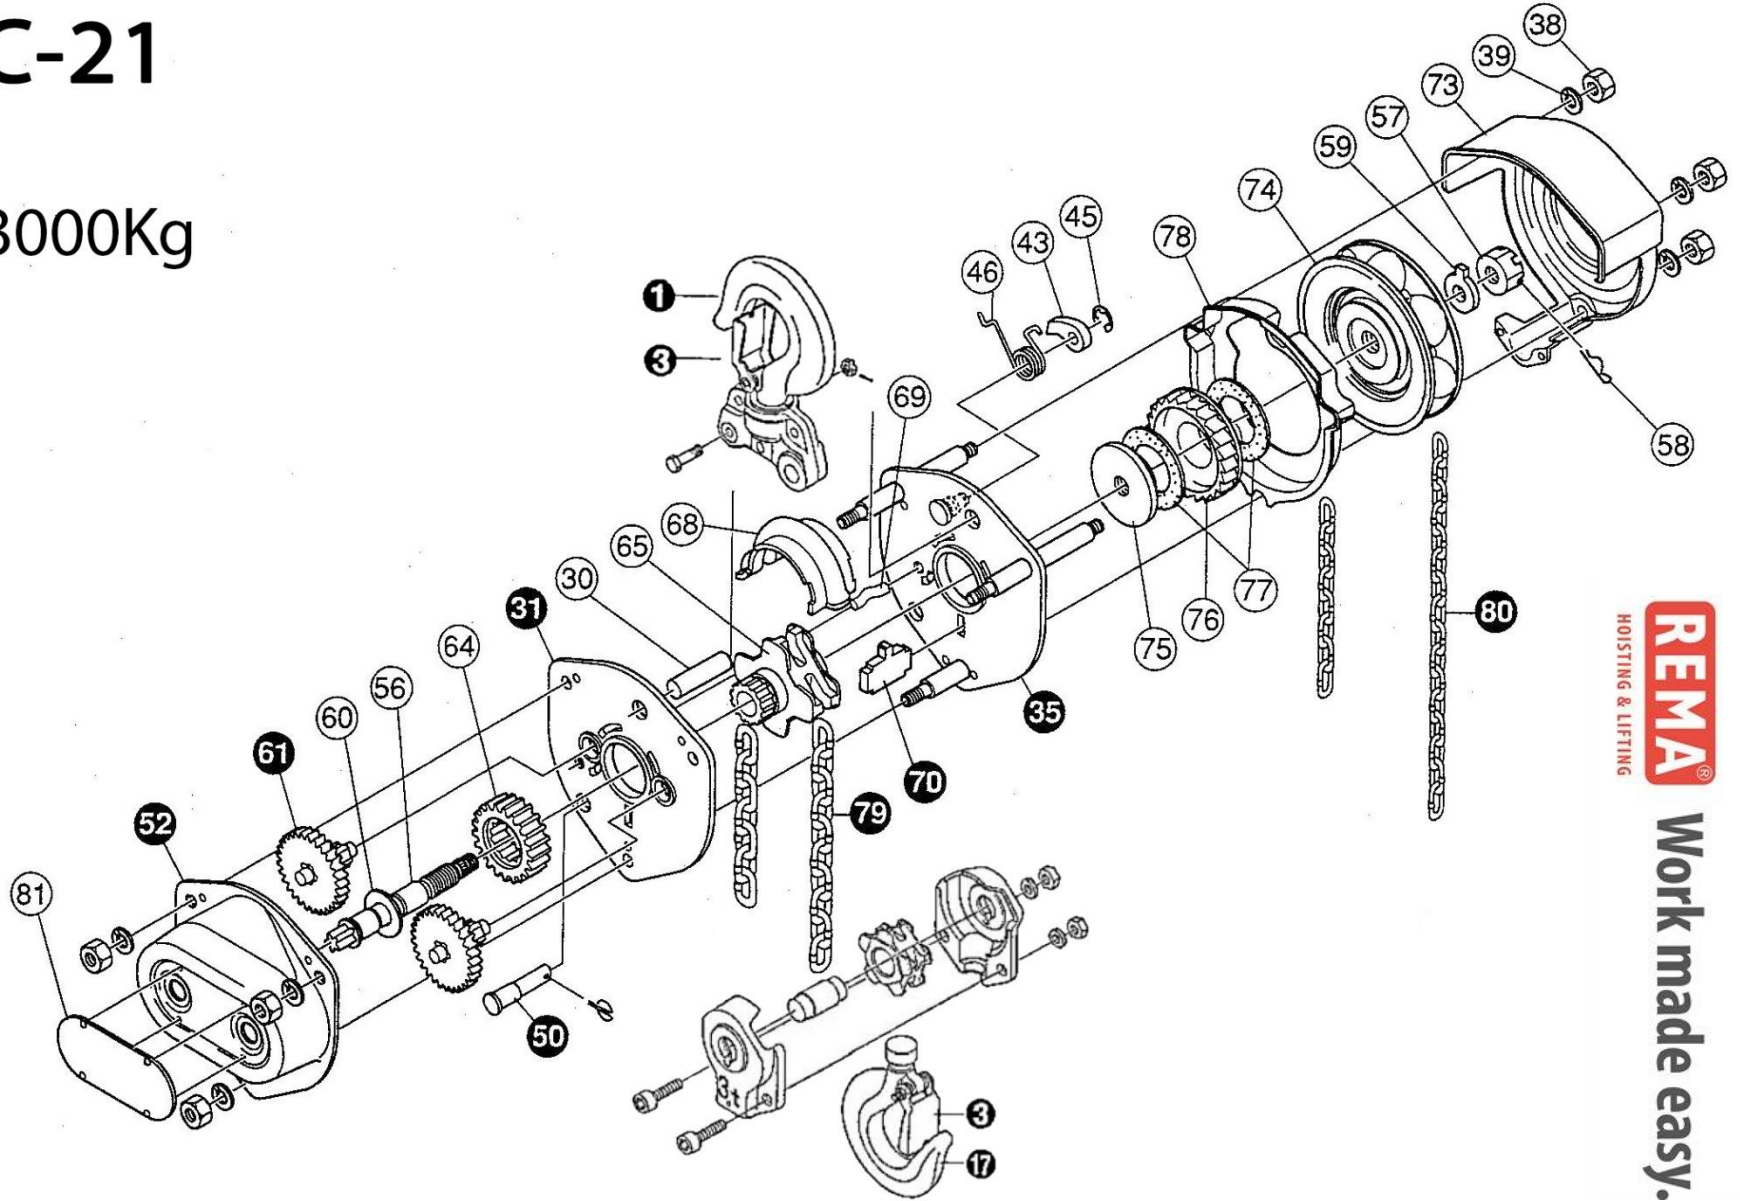

C-21

3000Kg

REMA
HOISTING & LIFTING

Work made easy.

#	Omschrijving	Artikelnummer	Notities
1	BOVENHAAKSET	4331401	
3	KLEPSET	4331204	
17	ONDERHAAKSET	4331417	
26	BOUT ONDERHAAK	4331226	
30	BOVENHAAKPEN	4331230	
31	ZIJPLAAT TANDW	4331231	
35	ZIJPLAAT HANDW	4331235	
38	MOER	4331238	
39	VEERRING	4331239	
43	REMPAL	4331243	
45	SEEGERING PAL	4331245	
46	PALVEER (SET)	4331246	
50	PEN+BORGPIN	4331250	
52	TANDWIELHUIS	4331252	
56+60	AANDRIJFAS	4331256	
57	MOER AANDRIJF AS	4331257	
58	BORGPEN	4331258	
59	AFSTELPEN	4331259	
61	TANDWIEL (1x)	4331261	
64	TANDWIEL	4331264	
65	NESTENSCHIJF	4331265	
68	AFDEKPLAAT	4331268	
69	AFDEKPLAAT PIN	4331269	
70	KETTINGSTRIPPER	4331270	
73	HANDKETTINGWIEL BESCHERMKAP	4331273	
74	HANDKETTINGWIEL	4331274	
75	NAAFWIEL	4331275	
76	PALWIEL	4331276	
77	REMSCHIJFSET	4331277	
78	REMHUIS	4331278	
81	NAAMPLAAT	4331281	